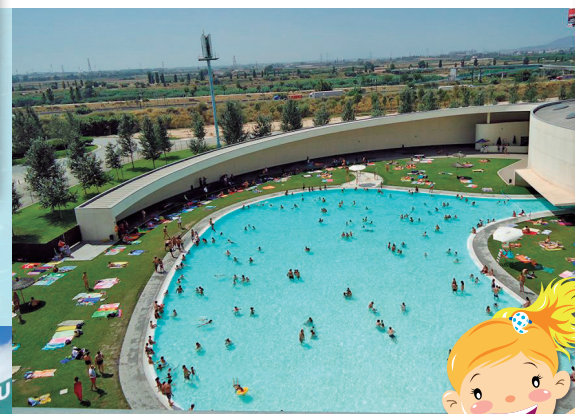

Fit Teens: Zumba® & Aiguagim & Spinning®, Piscines Interior i Exterior i Activitats al Parc.

ACTIVITATS SEGONS ELS GRUPS D'EDAT

GRUPS PETITS DE 4 A 6 ANYS NASCUTS EL 2018, 2019 I 2020 60 PLACES PER SETMANA

Joc Simbòlic, Psicomotricitat, Racó del Conte, Jocs de Taula i Construccions, Manualitats i Gimcana.

GRUPS MITJANS DE 7 A 10 ANYS NASCUTS DE 2014 A 2017

Iniciació als Esports d'Equip, PLAY IN ENGLISH, Fit Kids: Zumba® & Aiguagim i Piscina Exterior.

GRUPS GRANS D'11 A 14 ANYS NASCUTS DE 2010 A 2013 90 PLACES PER SETMANA

Tecnificació en Esports d'Equip, PLAY IN ENGLISH, Fit Kids: Zumba® & Aiguagim & Spinning® i Piscina Exterior.

PISCINA TOTS ELS DIES