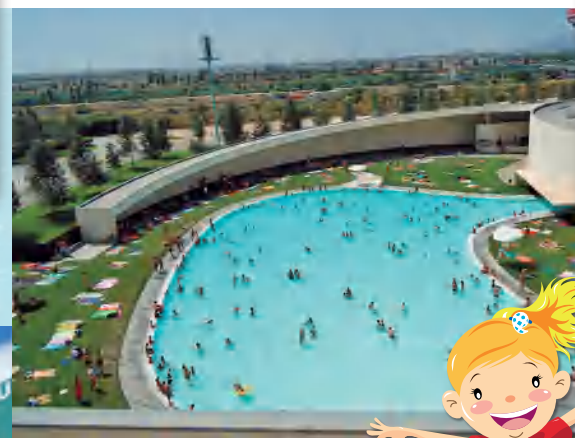

Fit Teens: Zumba® & Aiguagim & Spinning®, Piscines Interior i Exterior i Activitats al Parc.

ACTIVITATS SEGONS ELS GRUPS D'EDAT

GRUPS PETITS DE 4 A 6 ANYS NASCUTS EL 2018, 2019 I 2020 60 PLACES PER SETMANA

Joc Simbòlic, Psicomotricitat, Racó del Conte, Jocs de Taula i Construccions, Manualitats i Gimcana.

GRUPS MITJANS DE 7 A 10 ANYS NASCUTS DE 2014 A 2017

Iniciació als Esports d'Equip, PLAY IN ENGLISH, Fit Kids: Zumba® & Aiguagim i Piscina Exterior.

GRUPS GRANS D'11 A 14 ANYS NASCUTS DE 2010 A 2013 90 PLACES PER SETMANA

Tecnificació en Esports d'Equip, PLAY IN ENGLISH, Fit Kids: Zumba® & Aiguagim & Spinning® i Piscina Exterior.

**PISCINA
TOTS ELS
DIES**